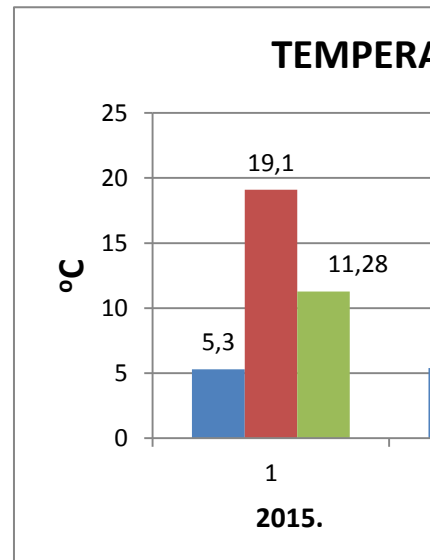

TEMPERATURA VODE (2016.)**SIROVA VODA**

	1. mjesec	2. mjesec	3. mjesec	4. mjesec	5. mjesec	6. mjesec	7. mjesec	8. mjesec
MIN	5,4	6,1	7,5	9	9,7	13,3	14,1	15,8
MAX	8,6	8,8	9,1	11,4	13	16,1	17,2	17,8
x	7	7,45	8,3	10,2	11,35	14,7	15,65	16,8

TEMPERATURA VODE (2017.)**SIROVA VODA**

	1. mjesec	2. mjesec	3. mjesec	4. mjesec	5. mjesec	6. mjesec	7. mjesec	8. mjesec
MIN	3,5	4,8	7,9	8,7	10,9	15	16	15,3
MAX	4,7	8,5	9,4	11,2	15,3	18	18,2	18,5
x	4,1	6,65	8,65	9,95	13,1	16,5	17,1	16,9

9. mjesec	10. mjesec	11. mjesec	12. mjesec	
14,8	9,3	7,4	6,6	5,3
19,1	15,2	10,4	8,2	19,1
16,95	12,25	8,9	7,4	11,28333

9. mjesec	10. mjesec	11. mjesec	12. mjesec	
15	11,6	7,1	6,5	5,4
17,3	15,9	12	9	17,8
16,15	13,75	9,55	7,75	11,55417

9. mjesec	10. mjesec	11. mjesec	12. mjesec	
12	10,9	8,3	6,6	3,5
17,7	13,6	13,6	10	18,5
14,85	12,25	10,95	8,3	11,60833

ATURA SIROVE VODE